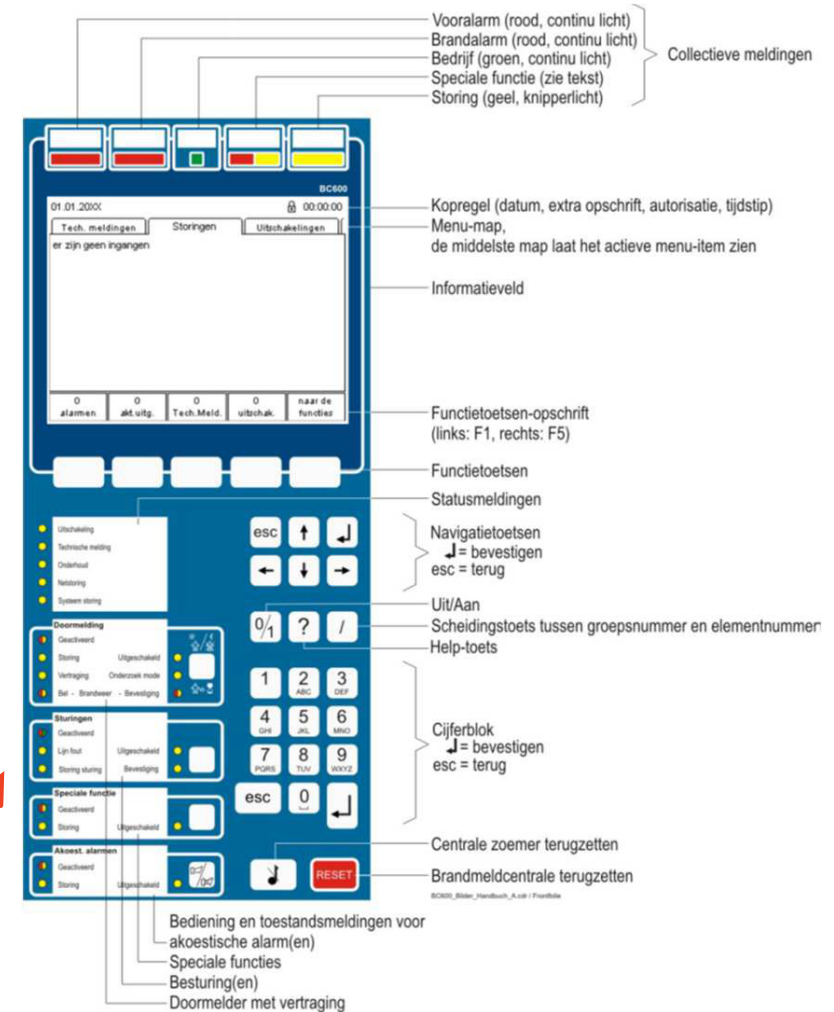

Verkorte handleiding BC600

Brandalarm, onderneem de volgende stappen:

1. Druk  om de zoemer van de centrale te stoppen
2. Lees de melding in het display en ga op onderzoek uit!
Als de oorzaak onder controle is, ga dan pas verder met bedienen
3. Ga naar autorisatieniveau 2 door "code en  " in te toetsen
4. Druk  om de sirenes in het gehele gebouw uit te zetten
Als de oorzaak van het alarm is opgelost, ga dan verder met resetten
5. Kijk links boven in het display of autorisatieniveau 2 nog actief is, zo niet, log dan opnieuw in door "code en  " in te toetsen
6. Druk  om de centrale te resetten

Storing, onderneem de volgende stappen:

1. Druk  om de zoemer van de centrale te stoppen
2. Lees de melding in het display en ga op onderzoek uit!
Als de oorzaak van de storing is opgelost, ga dan verder met resetten
3. Ga naar autorisatieniveau 2 door "code en  " in te toetsen
4. Druk  om de centrale te resetten
Is de storing niet door uzelf op te lossen, bel dan de installateur

EVACUATIE

Als u het gebouw wilt ontruimen, doe dan het volgende:

1. Ga naar autorisatieniveau 2 door "code en  " in te toetsen
2. Druk  in het veld EVACUATIE om de sirenes te starten
Om de evacuatie te stoppen ga verder bij stap 3 "Brandalarm"